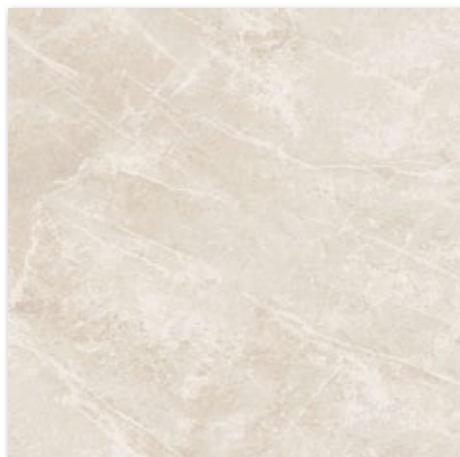

White dolomia nat R10
A716G5A1
60x60 / PEI 5
899 Kč/m² • 35,66 €/m²

White dolomia lucido
A716G5B1
60x60 / PEI 5
1 099 Kč/m² • 43,60 €/m²