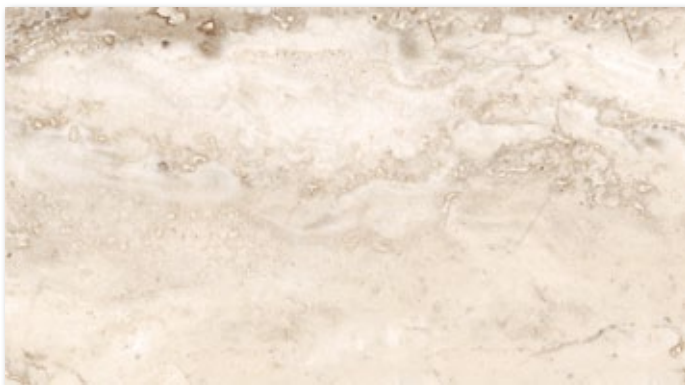

Travertino Cream nat
A3113H1A
45x90
899 Kč/m² • 35,66 €/m²

Travertino Cream nat
A3113C1A
60x60
999 Kč/m² • 39,63 €/m²