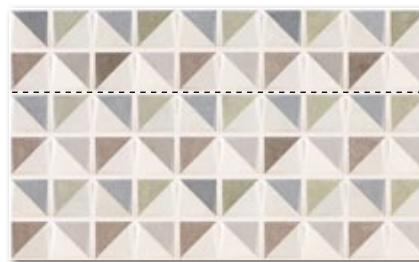

A40

Perla
AVA10B1B
33,3x55
399 Kč/m² • 15,83 €/m²

Tortora
AVA11B1B
33,3x55
399 Kč/m² • 15,83 €/m²

A40

Dekor Perla
AVA10B1C
33,3x55
449 Kč/m² • 17,81 €/m²

Dekor Gaia Multicolor
AVA13H1I
33,3x55
449 Kč/m² • 17,81 €/m²