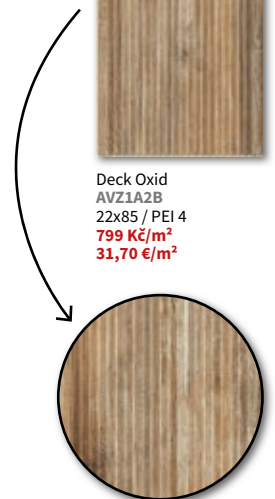

Série Kingswood se vyznačuje silným kolísáním odstínu a designu.

položka	formát (cm)	tloušťka	MJ	MJ/box
dlažba	22x85	9 mm	m²	1,5