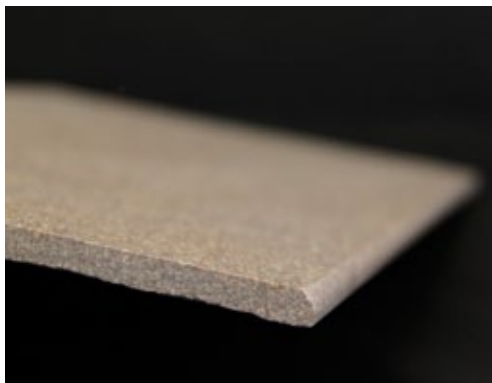

Úprava schodové hrany Zaleštění hrany

Cena je stanovena pro zaleštění základní dlaždice o tloušťce střepru do 1 cm (hrana T4/A1) na libovolné straně, nejkratší však 30 cm a nejdelší 120 cm s max. hloubkou 60 cm. Pro jiné rozměry, než jsou rozměry základní dlaždice, bude cena kalkulována individuálně. Minimální množství objednávky je 5 bm (přepočteno na kusy).

A35 Schodová hrana zaleštění, T4/1 cm
W1D1
159 Kč/bm
6,31 €/bm