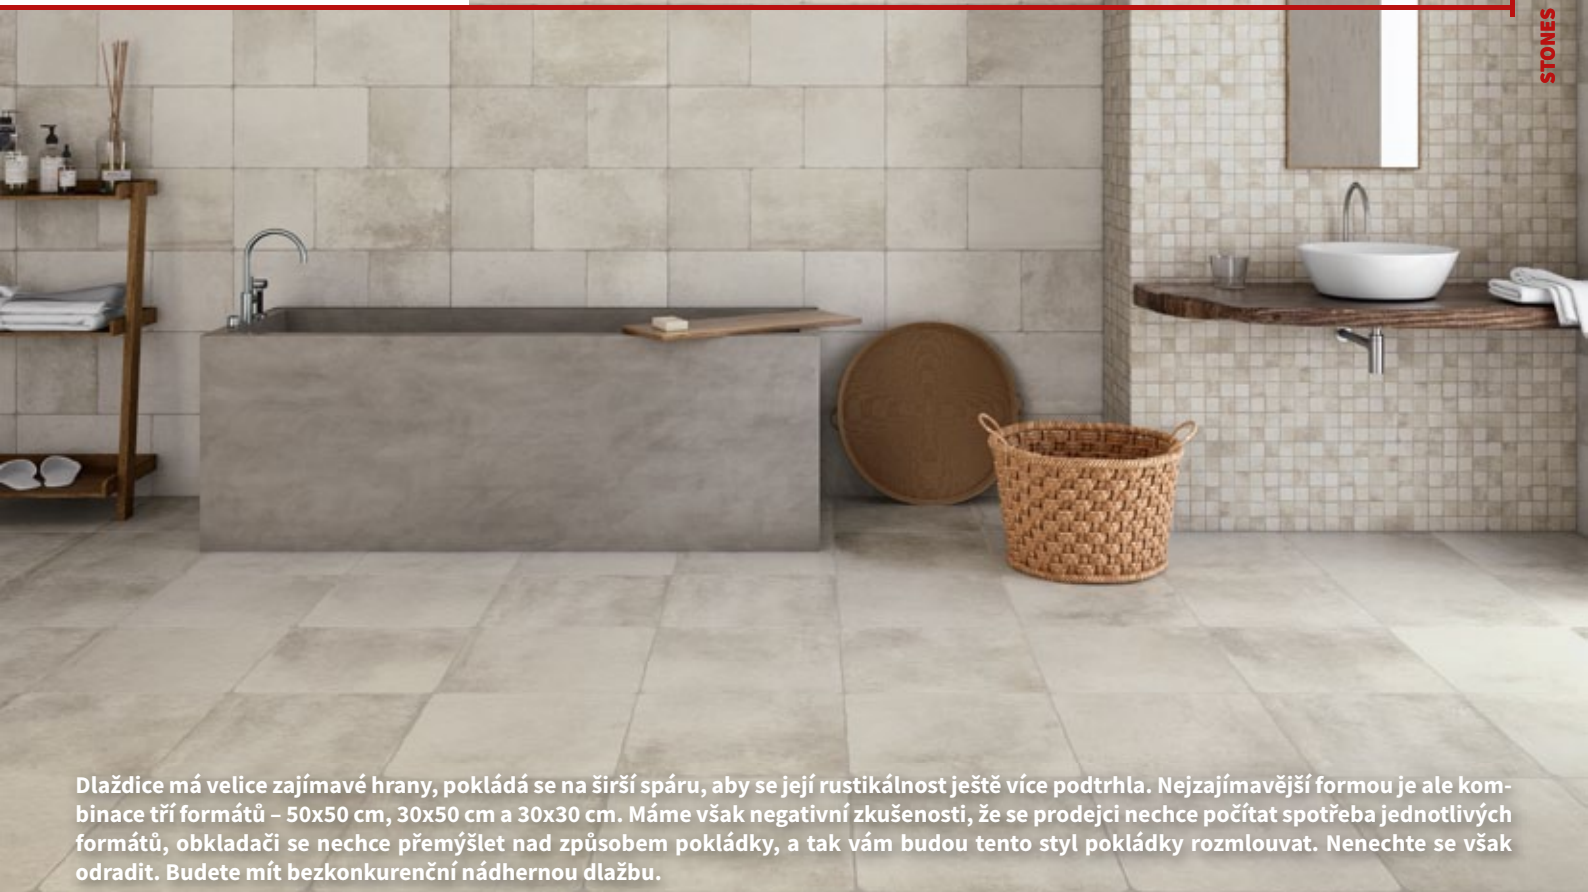

Pierre Bleue Noir mozaika
A448B4A1
30x30
2 990 Kč/m² (269 Kč/ks)
118,61 €/m² (10,67 €/ks)

Dlaždice má velice zajímavé hrany, pokládá se na širší spáru, aby se její rustikálnost ještě více podtrhla. Nejzajímavější formou je ale kombinace tří formátů – 50x50 cm, 30x50 cm a 30x30 cm. Máme však negativní zkušenosti, že se prodejci nechce počítat spotřeba jednotlivých formátů, obkladači se nechce přemýšlet nad způsobem pokládky, a tak vám budou tento styl pokládky rozmlouvat. Nenechte se však odradit. Budete mít bezkonkurenční nádhernou dlažbu.