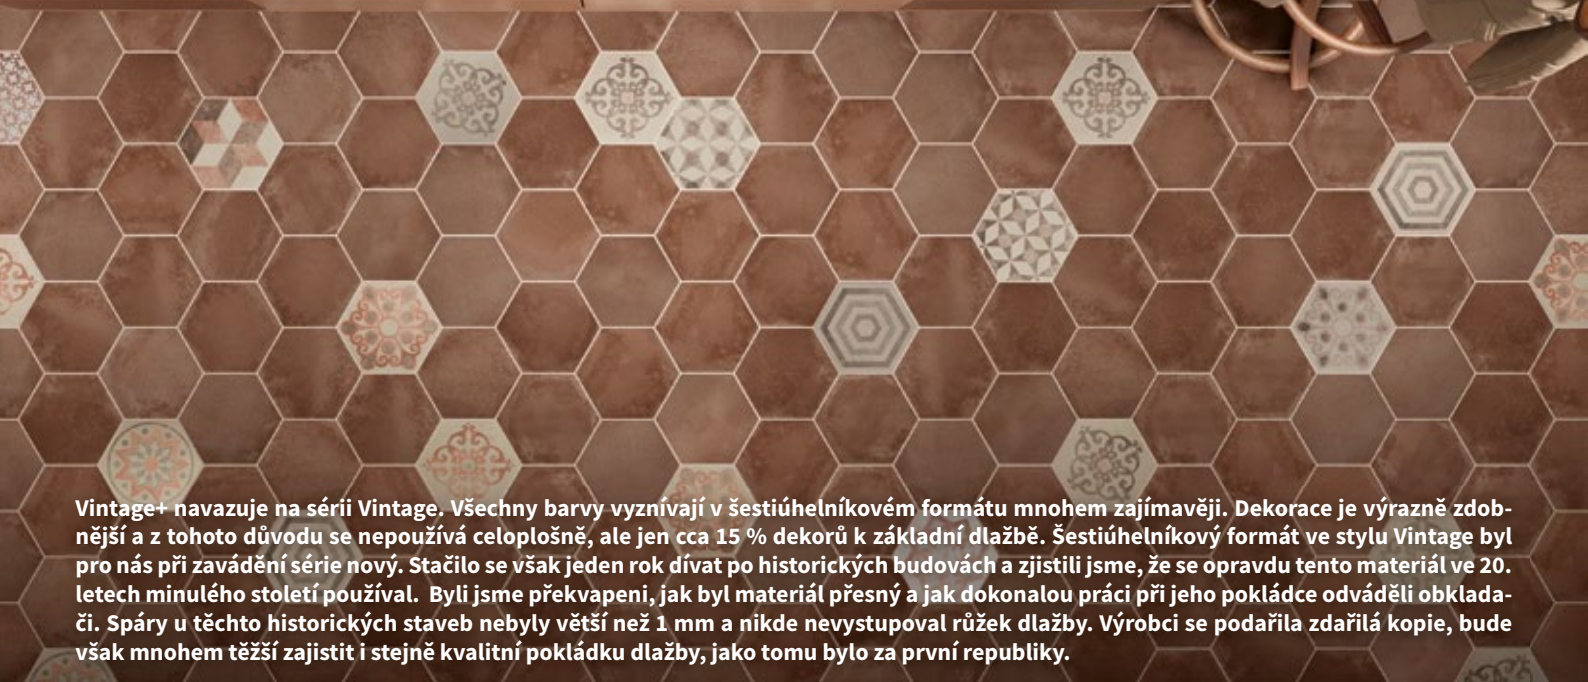

Vintage+ navazuje na sérii Vintage. Všechny barvy vyznívají v šestiúhelníkovém formátu mnohem zajímavěji. Dekorace je výrazně zdobenější a z tohoto důvodu se nepoužívá celoplošně, ale jen cca 15 % dekorů k základní dlažbě. Šestiúhelníkový formát ve stylu Vintage byl pro nás při zavádění série nový. Stačilo se však jeden rok dívat po historických budovách a zjistili jsme, že se opravdu tento materiál ve 20. letech minulého století používal. Byli jsme překvapeni, jak byl materiál přesný a jak dokonalou práci při jeho pokládce odváděli obkladači. Spáry u těchto historických staveb nebyly větší než 1 mm a nikde nevystupoval rýžek dlažby. Výrobci se podařila zdařilá kopie, bude však mnohem těžší zajistit i stejně kvalitní pokládku dlažby, jako tomu bylo za první republiky.