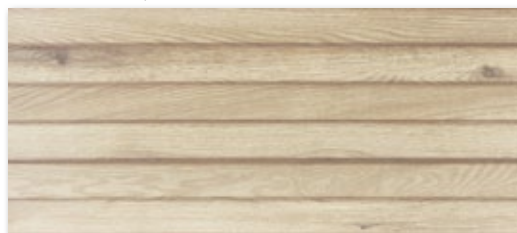

Dekor dřevo světle béžová
A1C43B1C
30x90
1 112 Kč/m² • 44,13 €/m²