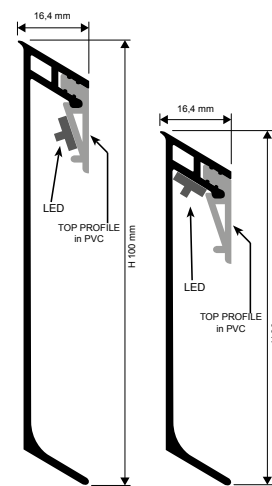

Technické provedení s kótami

A40	produkt	výška (mm)	měrná jednotka	kód	cena Kč	cena €
	Lišta soklová LED AL stříbrná elox 2000/80 mm	80	ks	L1188E5	890 Kč	32,83 €
	Lišta soklová LED AL leštěná 2000/80 mm	80	ks	L1188F5	1 012 Kč	37,34 €
	Lišta soklová LED AL elox stříbrná 2000/100 mm	100	ks	L1188E6	977 Kč	36,05 €
	Lišta soklová LED AL leštěná 2000/100 mm	100	ks	L1188F6	1 169 Kč	43,13 €
	Adaptér LED 25 W - 12 V - 5 m	-	ks	L147002	1 508 Kč	55,62 €
	Adaptér LED 75 W - 12 V - 15 m	-	ks	L147001	2 198 Kč	81,11 €
	Páska LED - neutrální světlo - 5 m	-	ks	L147003	3 001 Kč	110,72 €
	Páska LED - chladné světlo - 5 m	-	ks	L147004	3 001 Kč	110,72 €
	Páska LED - teplé světlo - 5 m	-	ks	L147005	3 001 Kč	110,72 €

Kompletní sortiment najdete na www.katalogy-koupelny.cz