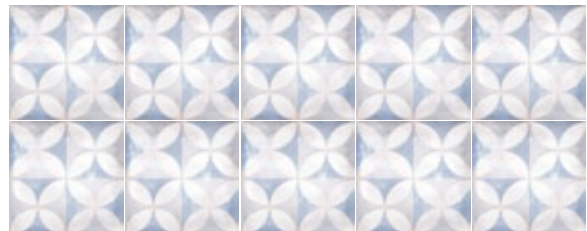

Ukázka dekoru Decoro cement 03 v ploše