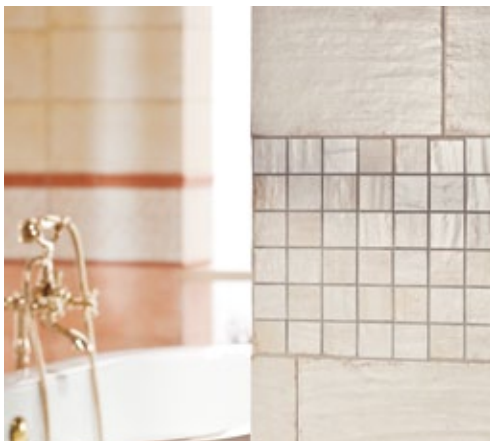

Typy tvarů hrany A3

A35 A3
W1F2A
3 990 Kč/bm
158,28 €/bm

**Mozaika
Cubito**

Současná architektura často používá mozaiky jako dekorační prvek. Všechny série však tuto nabídku nemají. Zakázková výroba je limitována pouze technologií základního obkladu nebo dlažby. Ve většině případů lze mozaiku vyrobit. Velikost kostiček je 4,7x4,7 cm, šíře spáry 3 mm, rozměry mozaiky 29,7x29,7 cm. Cubito si můžete objednat v jednotypovém nebo dvoutypovém provedení. Dvoutypové provedení nabízíme v kombinaci dvou barev nebo dvou povrchů (vždy v poměru 50:50). Uvedená cena je za výrobní operaci, ke které je nutné přičíst cenu základního materiálu.