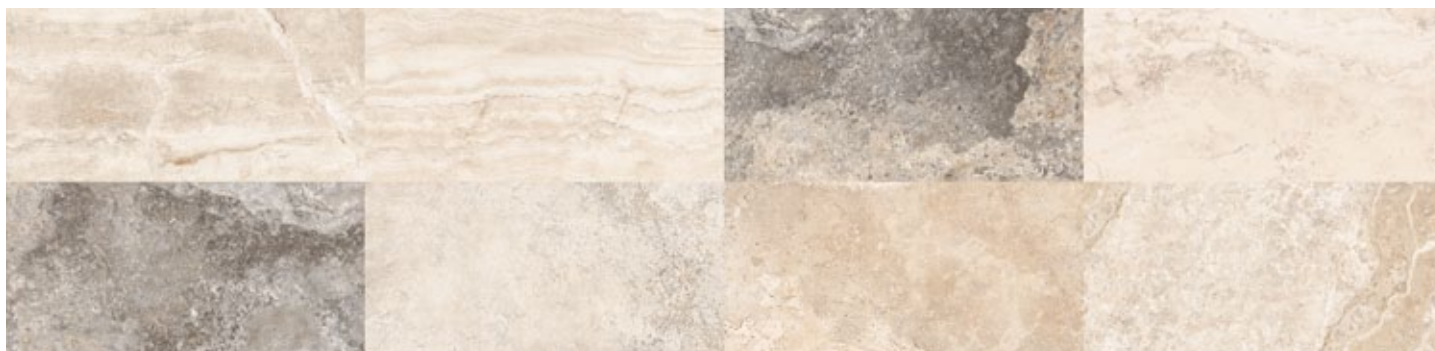

Travertino Cream

POZOR, v rámci barvy Travertino Cream se vyskytují také šedo-černé designy!