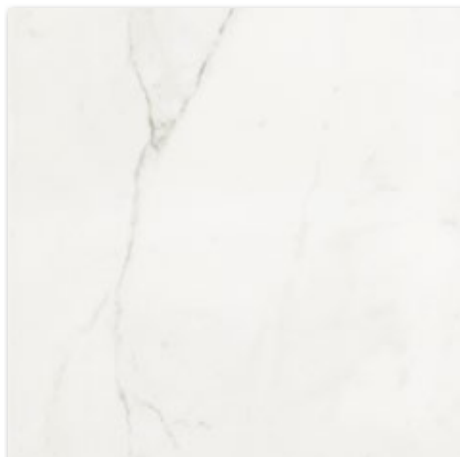

Calacatta nat R9
A729C1A
60x60 / PEI 5
899 Kč/m² • 35,66 €/m²

Calacatta lucido
A729C2A
60x60 / PEI 5
1 099 Kč/m² • 43,60 €/m²