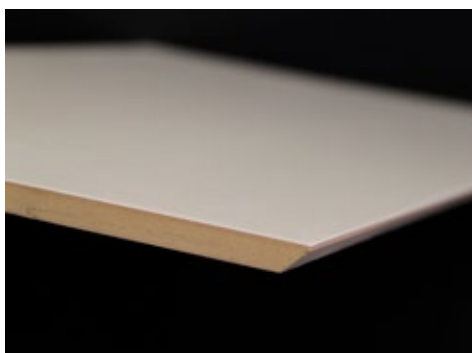

Úprava hrany

Kamenický roh

Cena je stanovena pro všechny typy obkladů a dlažeb. Minimální délka opracované hrany jednoho kusu je 30 cm. Pro kratší kusy bude cena kalkulována individuálně. Přesné zabroušení kamenického rohu je vhodné především u nadstandardních materiálů, protože jejich opracování ruční bruskou na stavbě nedosahuje požadované kvality. Minimální množství objednávek je 5 bm.

A35	Úprava hrany kamenický roh do 1 cm	Úprava hrany kamenický roh do 1,5 cm	Úprava hrany kamenický roh do 2 cm
	W1B2	W1B3	W1B4
	249 Kč/bm 9,88 €/bm	319 Kč/bm 12,65 €/bm	399 Kč/bm 15,83 €/bm