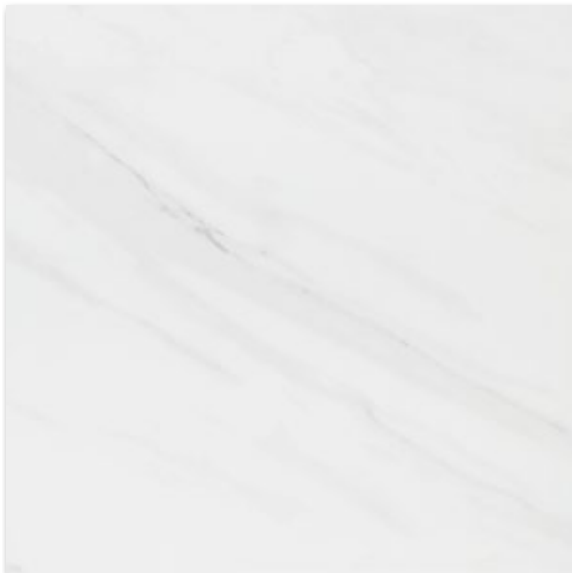

Blanco naturale R9
AV54A2BA
75x75 / PEI 4
999 Kč/m² • 39,63 €/m²

Blanco levigato
AV54A2AA
75x75 / PEI 4
1 190 Kč/m² • 47,21 €/m²