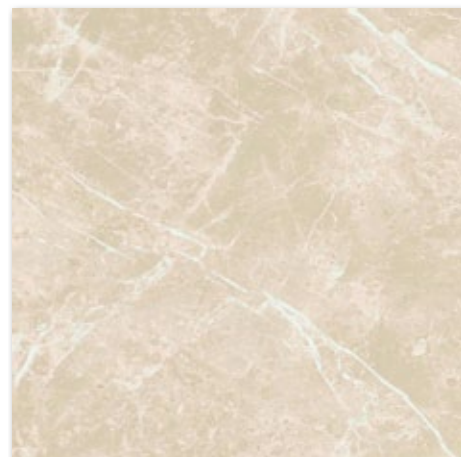

Cream dolomia nat R10
A716I5A1
60x60 / PEI 5
899 Kč/m² • 35,66 €/m²

Cream dolomia lucido
A716I5B1
60x60 / PEI 5
1 099 Kč/m² • 43,60 €/m²