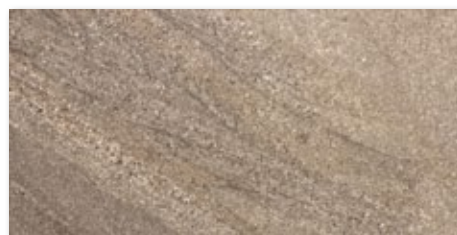

Hnědá
A1914E1A
30x60 / PEI 5
719 Kč/m² • 28,52 €/m²

- ☐
- A40