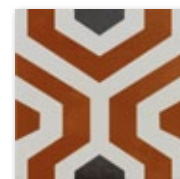

A40

Rodin
AV39H1A2
22,3x22,3 / PEI 3
999 Kč/m² • 39,63 €/m²

Lepic
AV39I1A2
22,3x22,3 / PEI 2
999 Kč/m² • 39,63 €/m²

Cassat
AV39J1A2
22,3x22,3 / PEI 2
999 Kč/m² • 39,63 €/m²

Gauguin
AV39L1A2
22,3x22,3 / PEI 2
999 Kč/m² • 39,63 €/m²