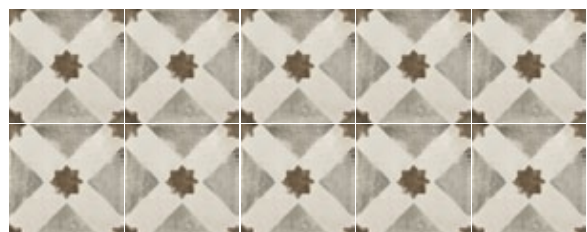

Ukázka dekoru Stella v ploše