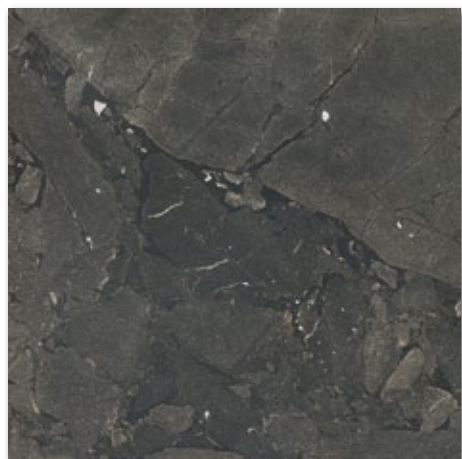

Marfil lucido
A722C2A
60x60 / PEI 4
1 099 Kč/m² • 43,60 €/m²

Black deep nat R9
A728C1A
60x60 / PEI 3
899 Kč/m² • 35,66 €/m²

Black deep lucido
A728C2A
60x60 / PEI 3
1 099 Kč/m² • 43,60 €/m²

Battiscopa A s fazetou naturale
W1E1
8x60
99 Kč/bm (59 Kč/ks)
3,93 €/bm (2,36 €/ks)
Cena výrobní operace