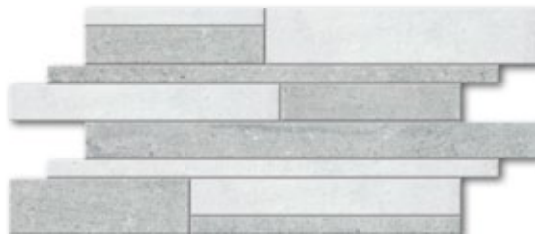

Mozaika Muro Z sv. šedá nat + šedá rel
A1832B1AE5
30x60
3 290 Kč/m² (592 Kč/ks)
130,51 €/m² (23,49 €/ks)

A35

položka	formát (cm)	tloušťka	MJ	MJ/box
dlažba	30x60/60x60	10 mm	m²	1,08
mozaika Cubito	30x30	10 mm	ks	4
mozaika Muro Z	30x60	10 mm	ks	6