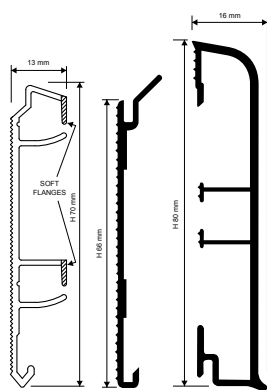

L118AD5 L118BG7 L1189A5