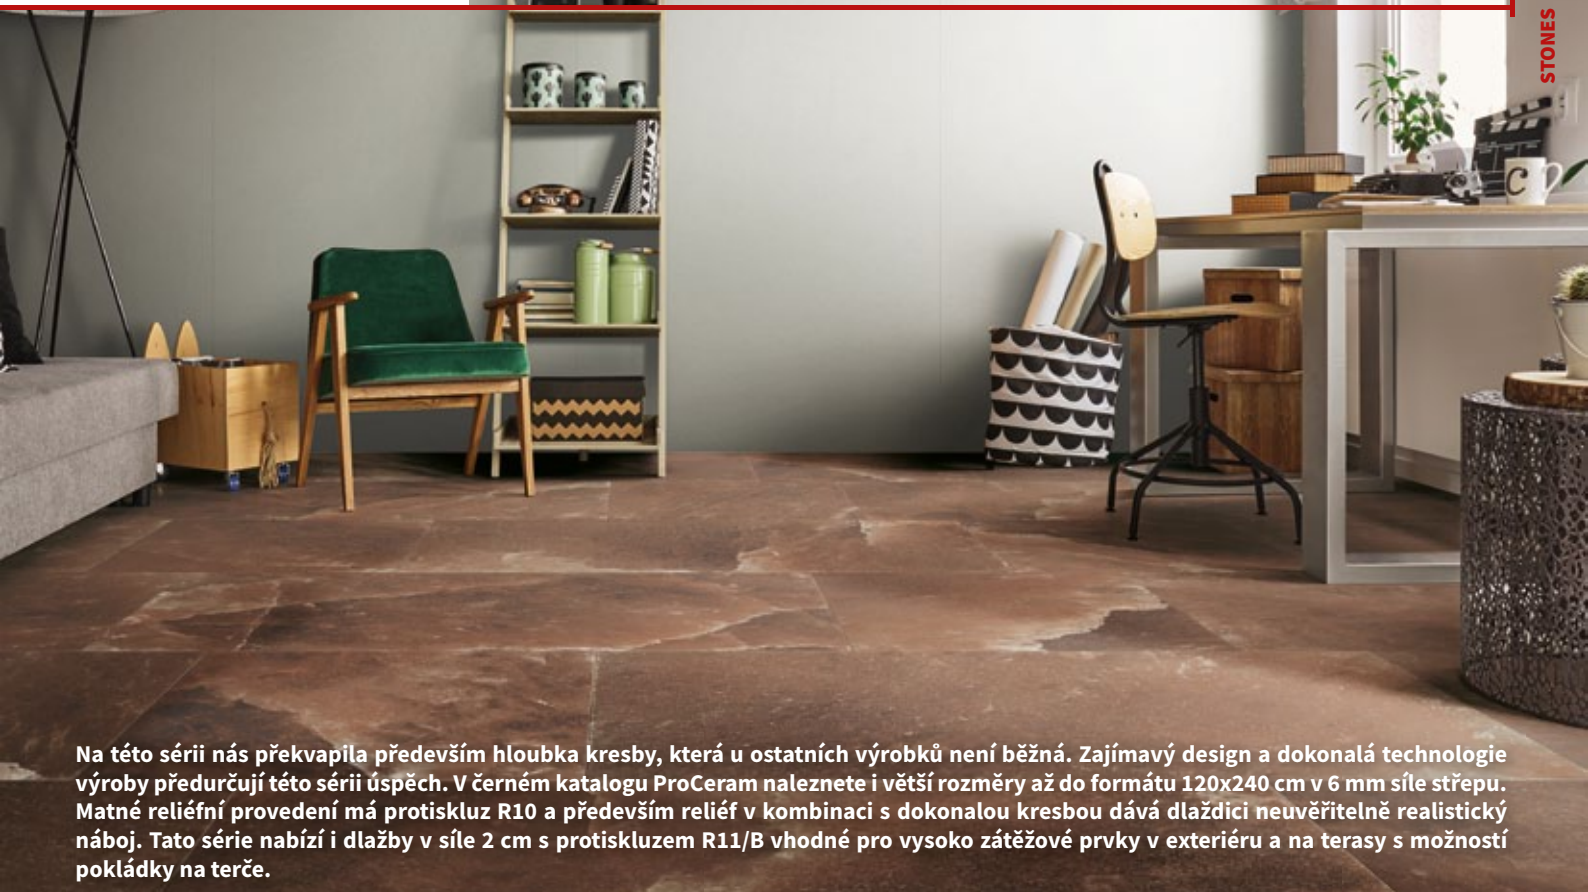

Na této sérii nás překvapila především hloubka kresby, která u ostatních výrobků není běžná. Zajímavý design a dokonalá technologie výroby předurčují této sérii úspěch. V černém katalogu ProCeram naleznete i větší rozměry až do formátu 120x240 cm v 6 mm síle střepe. Matné reliéfní provedení má protiskluz R10 a především reliéf v kombinaci s dokonalou kresbou dává dlaždici neuvěřitelně realistický náboj. Tato série nabízí i dlažby v síle 2 cm s protiskluzem R11/B vhodné pro vysoko zátěžové prvky v exteriéru a na terasy s možností pokládky na terče.

- ↓
- ☀
- ☀
- ☾
- RET
- ✉
- DIGI tisk
- VAR
- P
- A40