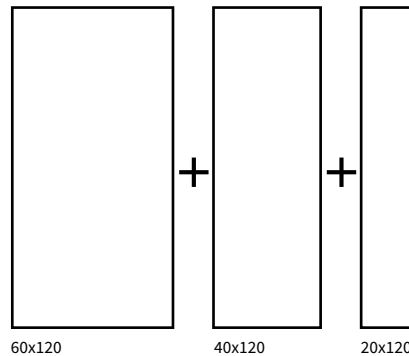

V jednom boxu najdete od každého formátu stejný počet kusů.

Multiformát M3
W111A
60x120
249 Kč/m²
9,88 €/m²
Cena výrobní operace

* Vzhledem k tomu, že se v době tisku katalogu jednalo o úplnou novinku a nebyly ještě známé hodnoty otěruvzdornosti PEI a protiskluznosti R, informujte se, prosím, u našich prodejců.