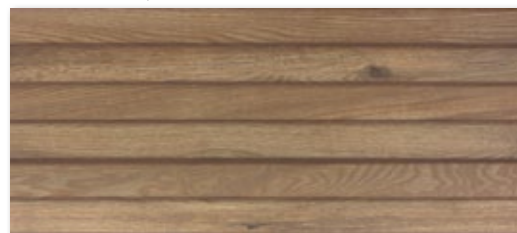

A30
Slonová kost
A1C41B1A
30x90
890 Kč/m² • 35,29 €/m²

Světle béžová
A1C42B1A
30x90
890 Kč/m² • 35,29 €/m²

Dekor dřevo světle béžová
A1C43B1C
30x90
1 112 Kč/m² • 44,13 €/m²

Dekor slonová kost
A1C41B1C
30x90
1 112 Kč/m²
44,13 €/m²