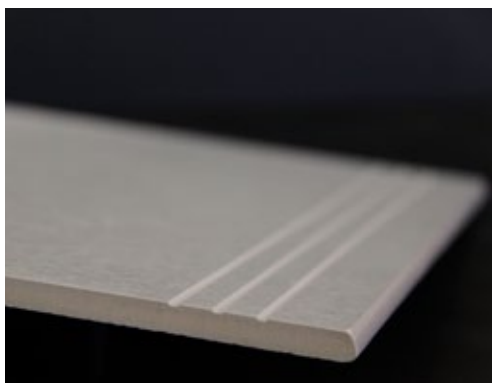

Úprava schodové hrany Zaleštění hrany + protisklužné drážky

Cena je stanovena pro zaleštění základní dlaždice o tloušťce střepru do 1 cm (hrana T4/A1) a vybrušení tří protisklužných drážek na libovolné straně, nejkratší však 30 cm a nejdelší 120 cm s max. hloubkou 60 cm. Pro jiné rozměry, než jsou rozměry základní dlaždice, bude cena kalkulována individuálně. Minimální množství objednávky je 5 bm (přepočteno na kusy).

A35 Schodová hrana 3 drážky, T4/1cm
W1D3
249 Kč/bm
9,88 €/bm