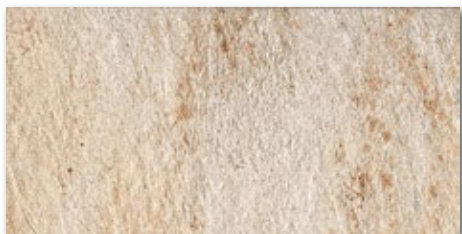

Quarzite Dorada naturale
A3R1A1A
30x60
899 Kč/m² • 35,66 €/m²