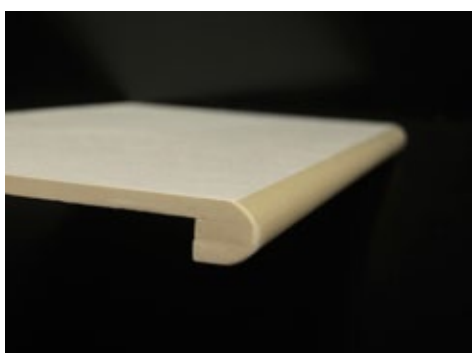

Hrana A3

Hrana A3 vychází z hrany A2, ale lepí se 3 vrstvy dlažeb na sebe. Při odbroušení rastru dlažby je možné lepit jednotlivé pásy mikrovrstvou speciálního tónovaného lepidla tak, že u některých materiálů po vyleštění spoj vůbec neobjevíte. Hrana A3 je tím nejprestižnějším produktem. Srovnáme-li ale její cenu s cenou obdobného výrobku z kamene, bude stále podstatně nižší. Je optimální především pro rekonstrukce schodišť, kde nášlapná plocha je v síle dlaždice (cca 10 mm), ale přední „nos“ má sílu 3 cm. Vzhled hrany na přání. Minimální množství objednávky je 5 ks.

Typy tvarů hrany A3

A35 A3
W1F2A
3 990 Kč/bm
158,28 €/bm