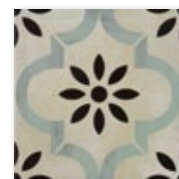

A40

Degas Blanco
AV39A1A2
22,3x22,3 / PEI 2
999 Kč/m² • 39,63 €/m²

Degas Negro
AV39B1A2
22,3x22,3 / PEI 2
999 Kč/m² • 39,63 €/m²

Cezanne
AV39C1A2
22,3x22,3 / PEI 2
999 Kč/m² • 39,63 €/m²

Seurat
AV39D1A2
22,3x22,3 / PEI 2
999 Kč/m² • 39,63 €/m²