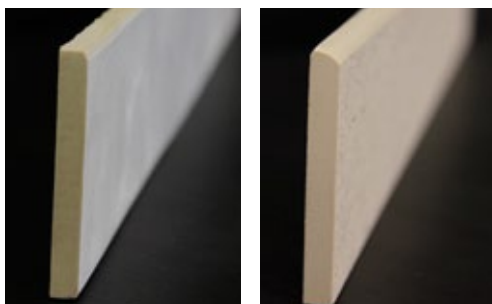

Battiscopa Battiscopa A – fazeta Battiscopa B – oblouk

Cena je stanovena pro řezanou (battiscopa A) nebo zaleštěnou battiscopu (battiscopa B) do tloušťky střepru 1,2 cm, vysokou 8 cm s maximální délkou 120 cm (nejkratší však 30 cm). Pro jiné rozměry bude cena kalkulována individuálně. Minimální množství objednávky je 10 bm (přepočteno na kusy).

A35 Battiscopa A – fazeta
W1E1
99 Kč/bm
3,93 €/bm

A35 Battiscopa B – oblouk T4/1cm
W1E2
199 Kč/bm
7,89 €/bm