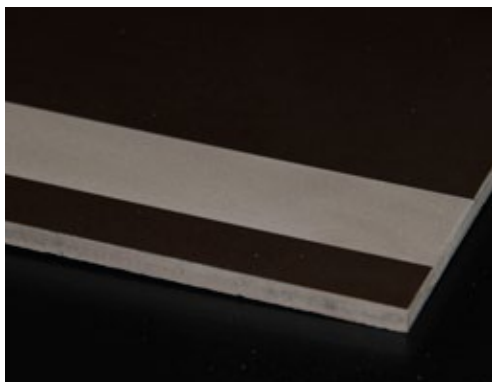

Úprava schodové hrany pískovaný protiskluz

Pískovaný protiskluz realizujeme na buď již „položených“ schodech nebo tam, kde z designového hlediska je upřednostněn proti klasické drážce. Cena je stanovena za vypískovaný protisklužný pruh o šířce 4 cm. Úprava splňuje požadované parametry i pro veřejné prostory. V ceně jsou zahrnuty veškeré potřebné prostředky pro vypískování hrany a následná penetrace povrchu. Při realizaci na místě není v ceně započtena doprava a zakrytí okolí tak, aby nedošlo k jeho poškození. Minimální množství objednávky je 5 bm (přepočteno na kusy).

A35 Pískování protiskluz
W1D4
359 Kč/bm
14,24 €/bm