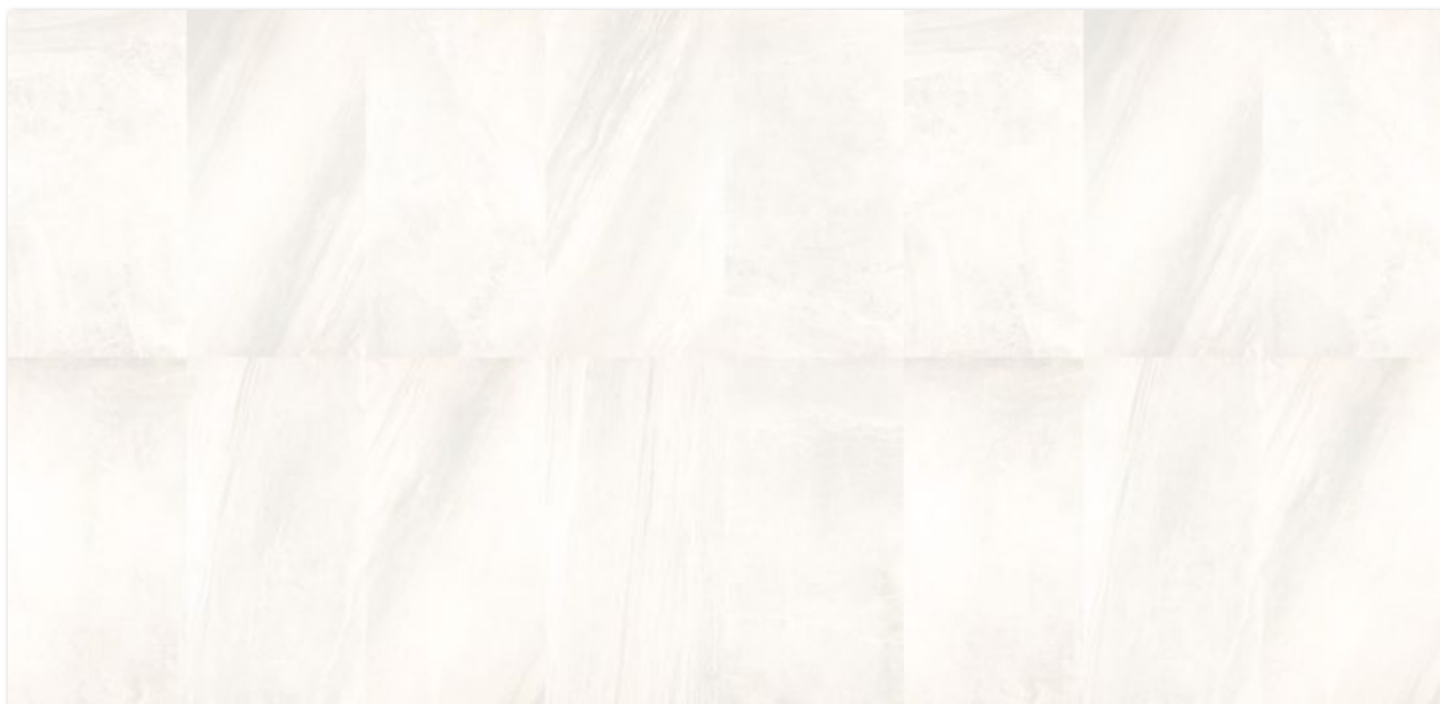

Melt Ivory 60x120 – ukázka možné skladby v ploše