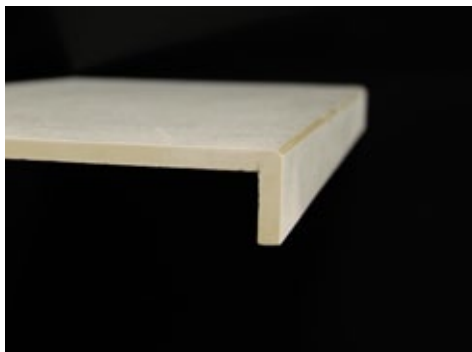

Hrana K0

Hrana K1

Na stavbě se řeší i detaily, které nejsou standardní. Často jsou to schody, parapety nebo různé obložení zídky. Hrana K0 je ve skutečnosti základní dlaždice, zabroušená pod úhlem 45 stupňů se sraženou fazetou (zvýšení mechanické pevnosti hrany) a 4 cm širokým páskem se stejně upravenou hranou. K montáži dochází přímo na stavbě. Hrana K1 je stejný tvarový prvek, který je již slepen ve výrobě, a na stavbě máte tedy výrazně rychlejší montáž. Použité lepidlo a kvalita spoje je na té nejvyšší úrovni. Minimální množství objednávky je 5 ks.

A35 K0
W1F6A
599 Kč/bm
23,76 €/bm

A35 K1
W1F5A
999 Kč/bm
39,63 €/bm