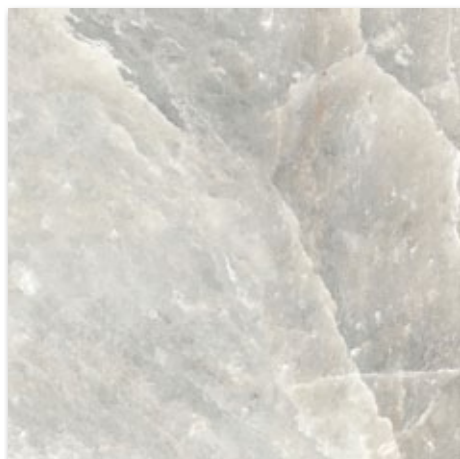

Celtic grey lucido
A715B3B1
60x60 / PEI 5
1 390 Kč/m² • 55,14 €/m²

Danish smoke nat R10
A715C3A1
60x60 / PEI 5
999 Kč/m² • 39,63 €/m²

Danish smoke lucido
A715C3B1
60x60 / PEI 5
1 390 Kč/m² • 55,14 €/m²

Hawaiian red nat R10
A715A3A1
60x60 / PEI 3
999 Kč/m² • 39,63 €/m²